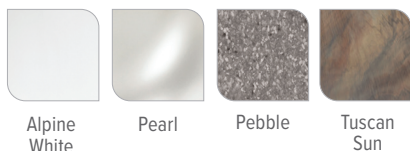

Asientos

Voltaje

183 x 196 x 84 cm

Cartucho listo en línea FROG®

Dimensiones

Cuidado del agua

SX con casco Alpine White y gabinete Havana.

Colores de Cascos

Alpine White

Pearl

Pebble

Tuscan Sun

Colores de Gabinete

Almond

Havana

Storm

Colores de Cubierta

Nutmeg

Piedra

Capacidad de Asientos	3 personas
Dimensiones	183 x 196 x 84 cm
Capacidad de Agua	870 litros
Peso	295 kg en seco; 1400 kg lleno*
Jets	18 en total <ul style="list-style-type: none"> • 1 jet Moto-Massage® • 1 jet rotatorio de hidromasaje XL • 16 jets direccionales de hidromasaje Precision™
Bomba de Jets	Wavemaster® 9200; dos velocidades, 2,5 HP en servicio continuo, 5,2 HP de par máximo
Bomba de circulación (Opcional)	SilentFlo® 5000 (Modelos 2020 y recientes)
Drenaje de Piso	Incluido
Sistema de mantenimiento de agua	Cartucho listo en línea FROG®**
Sistema de Control	IQ 2020™ 230 V/16 A, 50Hz